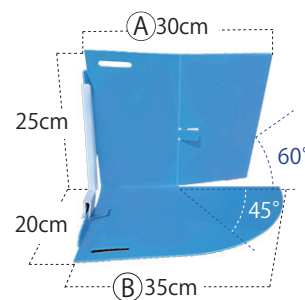

備えあれ板

※効果的に水を止めるには諸条件が必要です
詳細は当社へお問合せください

備えあれ板

備えあれ板
コーナーパーツ

備えあれ板コンパクト

備えあれ板コンパクト
コーナーパーツ

コード	商品名	サイズ (cm)	重量	梱包
004954	備えあれ板	W70 × H50 × D40 (3枚連結時 W 約 194)	2.3kg/1枚	本品 3枚 固定クリップ 9個 補強用クリップ 3本
004959	コーナーパーツ	W [Ⓐ] 50 × H50 × D40 W [Ⓑ] 70	2.0kg/1枚	本品 1枚 固定クリップ 3個 補強用クリップ 1本
004977	備えあれ板コンパクト	W80 × H25 × D20 (3枚連結時 W 約 224)	約 1.3kg/1枚	本品 3枚 固定クリップ 9個 補強用クリップ 3本
004979	備えあれ板コンパクト コーナーパーツ	W [Ⓐ] 30 × H25 × D20 W [Ⓑ] 35	約 550g/1枚	本品 1枚 固定クリップ 3個 補強用クリップ 1本