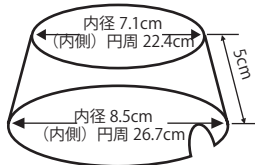

ロープトメチャッタ

ポリプロピレン

- ・ロードコーンにはめて使用するロープフックです
- ・180度ずつ交互に向きを変えて重ねて保管できます

省スペース・便利

・簡単・楽ちん

コード	商品名	梱包
000299	ロープトメチャッタ	70 個