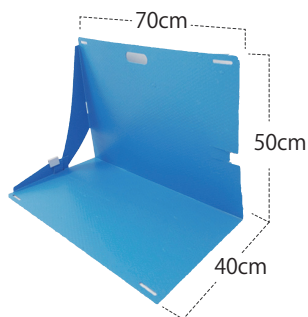

備えあれ板

※効果的に水を止めるには諸条件が必要です
詳細は当社へお問合せください

備えあれ板

備えあれ板
コーナーパーツ

備えあれ板コンパクト

備えあれ板コンパクト
コーナーパーツ

コード	商品名	サイズ (cm)	重量	梱包
004954	備えあれ板	W70 × H50 × D40 (3枚連結時 W 約 194)	2.3kg/1枚	本品 3枚 固定クリップ 9個 補強用クリップ 3本
004959	コーナーパーツ	W [Ⓐ] 50 × H50 × D40 W [Ⓑ] 70	2.0kg/1枚	本品 1枚 固定クリップ 3個 補強用クリップ 1本
004977	備えあれ板コンパクト	W80 × H25 × D20 (3枚連結時 W 約 224)	約 1.3kg/1枚	本品 3枚 固定クリップ 9個 補強用クリップ 3本
004979	備えあれ板コンパクト コーナーパーツ	W [Ⓐ] 30 × H25 × D20 W [Ⓑ] 35	約 550g/1枚	本品 1枚 固定クリップ 3個 補強用クリップ 1本