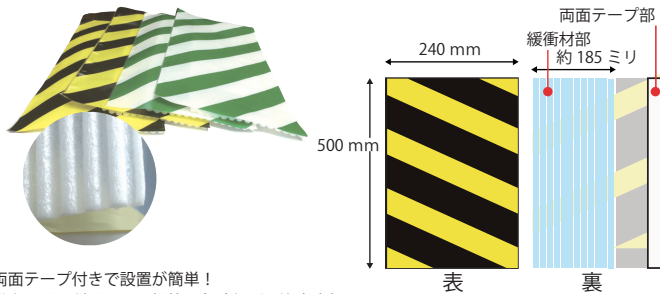

目立つぞ 単管安全標示カバー 耐候性 PVC

様々な個所の危険防止表示に！

※反射剤は使用していません

※垂れ幕を挟み込む事ができます

※保管の際は、温度の低い風通しのよい室内でダンボールケースに入れて保管してください。

コード	商品名	サイズ (mm)		色	梱包
		内径	長さ		
000170	目立つぞ	48.6 Φ	900	グリーン / 白	50 本
000171				ブルー / 白	

単管クッション ポリプロピレン ポリエチレン