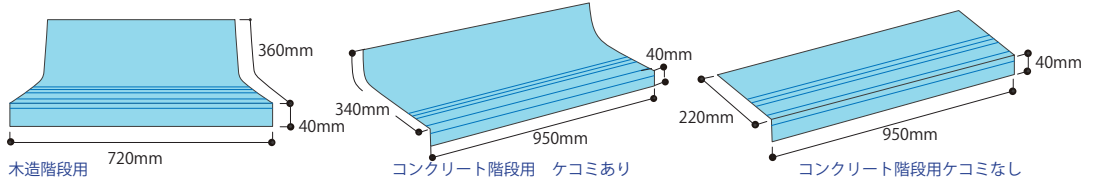

階段養生

ピッタリ K Aidan

発泡ポリエチレン

コード	商品名	サイズ (mm)				梱包
		厚み	幅	框	奥行	
000138	ピッタリ K Aidan 木造階段用 ケコミあり	3.0	720	40	360	14 枚
000139	ピッタリ K Aidan コンクリート階段用 ケコミあり		340			
000140	ピッタリ K Aidan コンクリート階段用 ケコミなし		220			

軽くてやわらか