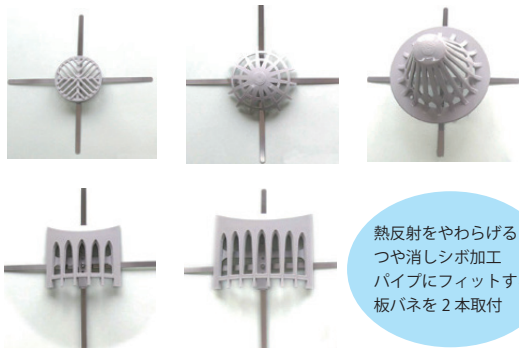

防水資材

ストレーナーキャップ

バラ出荷可

特殊PVC
インジェクション

熱反射をやわらげる
つや消し加工
パイプにフィットする
板バネを2本取付

※ディスプレイ用（ヘッダー付き）もあります

難燃性・超耐候性原料を使用
塩害に強く、さびない
耐久性と耐衝撃性に優れたストレーナーキャップです。

コード	商品名	タイプ	色	サイズ (mm)		梱包	適応パイプ呼び径
				タテ	ヨコ		
11000	NB8T	タテ	グレー 黒	80	7.5	20個	30～65
11001	NF11T	タテ		110	25		30～75
11002	NH15T	タテ		155	105	12個	50～100
11003	NS11Y	ヨコ		110	95	20個	40～65
11004	NL15Y	ヨコ		150	120		50～100