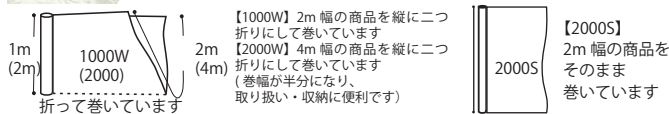

コード	品番	サイズ		梱包
		幅 (mm)	長さ (m)	
004040	# 150	2000S	50	2本
004041		1000W(2000)		
004060		2000W(4000)		1本
004042	厚み 0.15mm	1000W(2000)		2本
004058		2000S