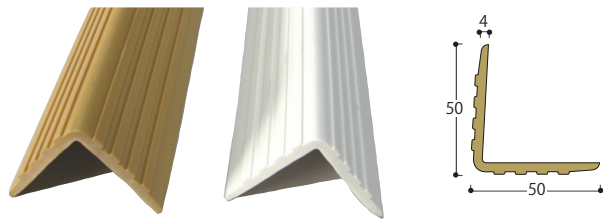

かどっこガード

バラ出荷可

軟質塩ビ

室内の角のクロスが破れた！ボードがへこんだ！などの角の悩みを解決します。

コード	品番	色	長さ	梱包
000181	KD-5010	オフホワイト	1 m	10 本
000182		チーク		
000183	KD-5015	オフホワイト	1.5 m	
000184		チーク