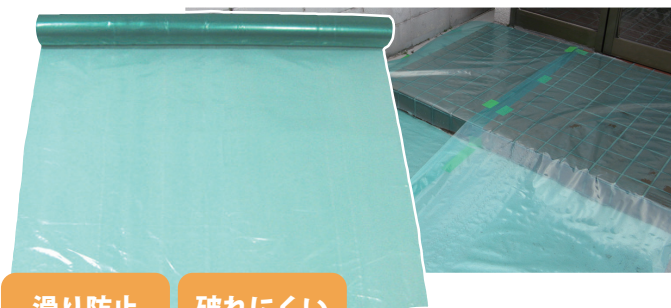

ノンスリップ養生シート

ポリエチレン

滑り防止

破れにくい

樹脂材の上に養生する場合、濡れたままの状態では長時間覆わないでください。変色する場合があります。

コード	サイズ			梱包
	厚み (mm)	幅 (mm)	長さ (m)	
000809	0.03	1800	100	5本
000810	0.05	1000		2本

ポリシート

ポリエチレン

- ・ビル工事などの土間コンクリートの下張防湿
- ・床タイルなどの施工後の養生
- ・戸建住宅の床の防湿・木造下地の保護
- ・改装工事中の事務用品・机の養生 等