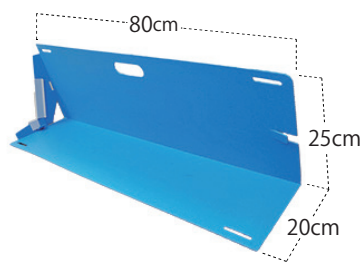

備えあれ板

※効果的に水を止めるには諸条件が必要です
詳細は当社へお問合せください

備えあれ板

備えあれ板
コーナーパーツ

備えあれ板コンパクト

備えあれ板コンパクト
コーナーパーツ

コード	商品名	サイズ (cm)	重量	梱包
004954	備えあれ板	W70 × H50 × D40 (3枚連結時 W 約 194)	2.3kg/1枚	本品 3枚 固定クリップ 9個 補強用クリップ 3本
004959	コーナーパーツ	W [Ⓐ] 50 × H50 × D40 W [Ⓑ] 70	2.0kg/1枚	本品 1枚 固定クリップ 3個 補強用クリップ 1本
004977	備えあれ板コンパクト	W80 × H25 × D20 (3枚連結時 W 約 224)	約 1.3kg/1枚	本品 3枚 固定クリップ 9個 補強用クリップ 3本
004979	備えあれ板コンパクト コーナーパーツ	W [Ⓐ] 30 × H25 × D20 W [Ⓑ] 35	約 550g/1枚	本品 1枚 固定クリップ 3個 補強用クリップ 1本