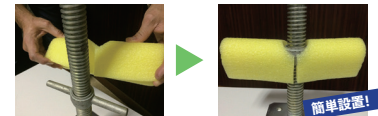

一体構造なので設置が簡単
弾力があり、衝撃を吸収します
黄色で目立ち注意喚起に役立ちます

コード	商品名	サイズ (mm)			色	梱包
		厚み	幅	長さ		
000054	ジョッキベース用 ハンドル保護カバー	約 8	約 49	250	イエロー	120 個 (20 個 × 6)