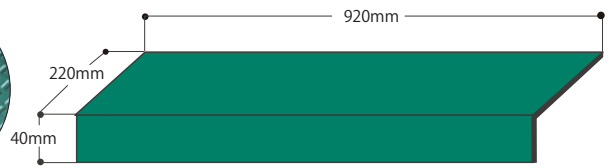

ダイヤ階段ソフト

ポリ塩化ビニル

コード	商品名	サイズ (mm)				色	梱包
		厚み	幅	框	奥行		
000135	ダイヤ階段ソフト	1.5	920	40	220	グリーン	14 枚
000136						ブルー	

やわらかい

ダイヤステップサポート・ダイヤステップαアルファ

ポリエチレン

ダイヤ柄の深シボで滑りにくいダイヤボードで作りました
青い階段で視認性が良く安全・安心です

コード	商品名	サイズ (mm)				色	梱包
		厚み	幅	框	奥行		
000145	ダイヤステップサポート	2.5	900	35	190	ブルー	20 枚
000133	ダイヤステップα<コンクリート階段用>	1.5+2.0	920	30	195	ブルー	16 枚
000134	ダイヤステップα<木造階段用>		720	30	330	ブルー	14 枚