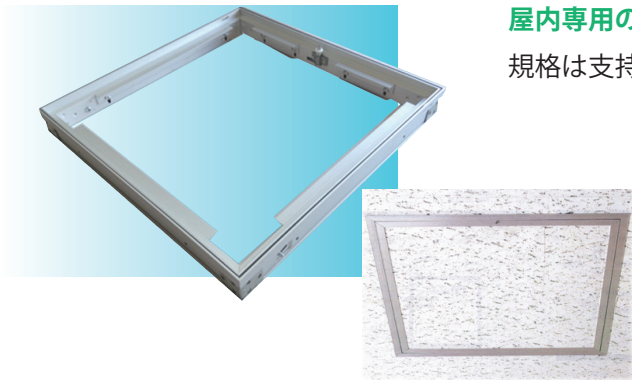

内装資材

アルミ天井点検口 ワニハッチ

アルミ

屋内専用の天井点検口

規格は支持金具仕様天井材押さえ枠ビス止め式

コード	商品名	天井開口寸法	天井材切断寸法 W × H(mm)	梱包
		W × H(mm)	W × H(mm)	
000919	ワニハッチ 300	306 × 306	265 × 265	10 台
000920	ワニハッチ 450	456 × 456	415 × 415	10 台
000921	ワニハッチ 600	606 × 606	565 × 565	5 台
000922	ホワイトワニハッチ 450	456 × 456	415 × 415	10 台
000940	吊り金具 [フック・蝶ナット付] 別売り			4 個

塩ビ点検口枠

バラ出荷可

塩化ビニル

現場での取付作業が簡単
開閉カバー付の為ビスが見えません
寸法は点検口枠の内寸法です