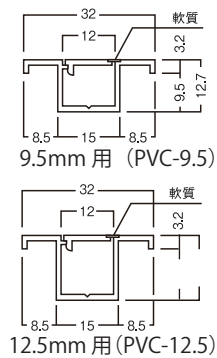

コード	商品名	サイズ (mm)		色	梱包
		規格	開口寸法		
000880	PVC-9.5	250 × 250	300 × 300	オフホワイト	5 台
000881		300 × 300	350 × 350		
000882		450 × 450	500 × 500		
000883	PVC-12.5	250 × 250	300 × 300		4 台
000884		300 × 300	350 × 350		
000885		450 × 450	500 × 500