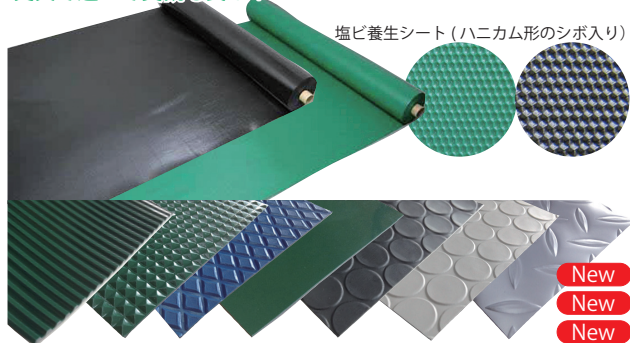

養生シート・マット

塩ビ養生シート・マット

ポリ塩化ビニル

丈夫で選べて美観もよし!

塩ビ養生シート (ハニカム形のシボ入り)

B山 ピラ ダイヤ 平 コイン・黒 コイン・グレー ヤバネ
フロアシート (ハニカム形のシボ入り)