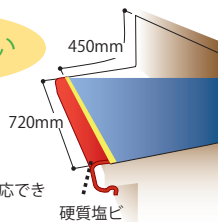

ダイヤ階段ソフト

ポリ塩化ビニル

コード	商品名	サイズ (mm)				色	梱包
		厚み	幅	框	奥行		
000135	ダイヤ階段ソフト	1.5	920	40	220	グリーン	14 枚
000136						ブルー	

やわらかい

ダイヤステップサポート・ダイヤステップαアルファ

ポリエチレン

ダイヤ柄の深シボで滑りにくいダイヤボードで作りました
青い階段で視認性が良く安全・安心です

コード	商品名	サイズ (mm)				色	梱包
		厚み	幅	框	奥行		
000145	ダイヤステップサポート	2.5	900	35	190	ブルー	20 枚
000133	ダイヤステップα<コンクリート階段用>	1.5+2.0	920	30	195	ブルー	16 枚
000134	ダイヤステップα<木造階段用>		720	30	330	ブルー	14 枚

コンクリート階段での使用をお勧めします

かたい

セフティー K Aidan

硬質塩ビ
軟質塩ビ

やわらかい

段厚 25mm ~ 45mm までの階段に対応できワンタッチで固定できます。表面には滑り止めのダイヤ柄エンボスが施してありますので滑りにくいです

木造階段用

コード	商品名	サイズ (mm)		梱包
		幅	奥行	
000142	セフティー K Aidan	720	450	15 枚