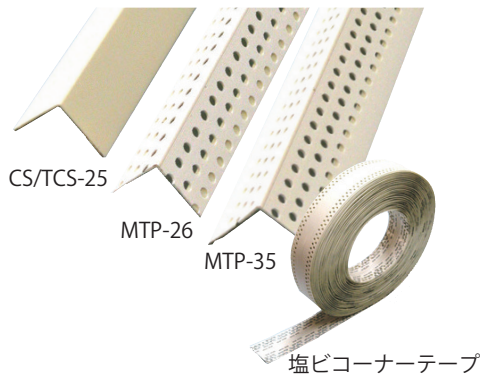

塩ビアングル

バラ出荷可

塩化ビニル

カラー：ホワイト

コード	商品名 (サイズ mm)	長さ	梱包
001600	アングル (10)	1.82 m	300 本
001601	アングル (15)		200 本
001602	アングル (20)		150 本
001603	アングル (25)		100 本
001604	アングル (30)		

塩ビ天井見切縁

バラ出荷可

塩化ビニル

カラー：ホワイト

コード	種別	商品名 (サイズ)	長さ	梱包
001035	C 見切 (丸型ジョイント付)	C-6 号 (6 mm 用)	1.82m (ボードの厚みを 確認してください)	100 本
001036		C-9.5 号 (9.5mm 用)		
001037		C-12.5 号 (12.5mm 用)		
001028	K 見切 (丸型ジョイント付)	KC-6 号 (6 mm 用)		
001025		KC-9.5 号 (9.5mm 用)		
001029		KC-12.5 号 (12.5mm 用)		
001006	後付見切	C-10 号 (テープ付き)		150 本
001012	T 見切 (丸型ジョイント付)	T-6 号 (6 mm 用)		100 本
001014		T-9.5 号 (9.5mm 用)		
001017		T-12.5 号 (12.5mm 用)		