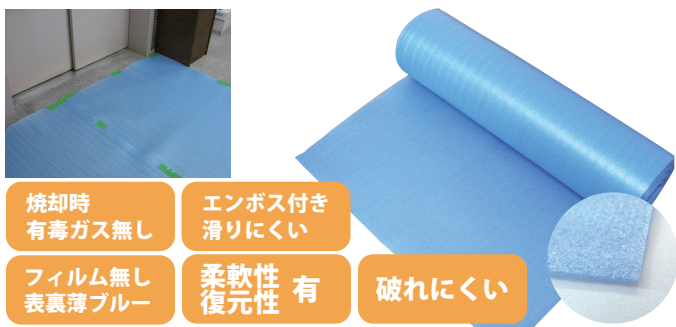

ショックレスマット

発泡ポリエチレン

焼却時
有毒ガス無し

エンボス付き
滑りにくい

フィルム無し
表裏薄ブルー

柔軟性
復元性 有

破れにくい

コード	商品名	サイズ			梱包
		厚み (mm)	幅 (mm)	長さ (m)	
000506	ショックレスマット	1.4	1000	30	5本
000503		2.0