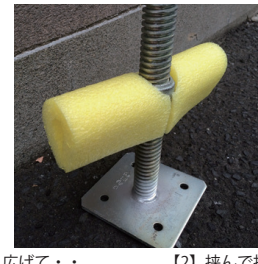

ハンドル保護カバー 発泡ポリエチレン

[1] 広げて・・・

[2] 挟んで押し込む