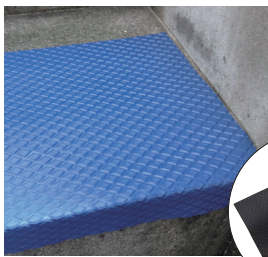

ダイヤ階段ソフト

ポリ塩化ビニル

コード	商品名	サイズ (mm)				色	梱包
		厚み	幅	框	奥行		
000135	ダイヤ階段ソフト	1.5	920	40	220	グリーン	14 枚
000136						ブルー	

やわらかい