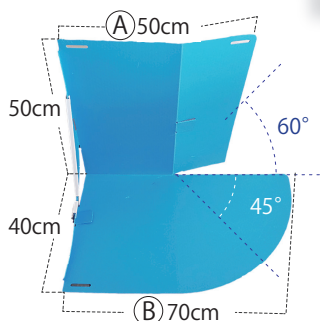

備えあれ板

※効果的に水を止めるには諸条件が必要です
詳細は当社へお問合せください

備えあれ板

備えあれ板
コーナーパーツ

備えあれ板コンパクト

備えあれ板コンパクト
コーナーパーツ

コード	商品名	サイズ (cm)	重量	梱包
004954	備えあれ板	W70 × H50 × D40 (3枚連結時 W 約 194)	2.3kg/1枚	本品 3枚 固定クリップ 9個 補強用クリップ 3本
004959	コーナーパーツ	W [Ⓐ] 50 × H50 × D40 W [Ⓑ] 70	2.0kg/1枚	本品 1枚 固定クリップ 3個 補強用クリップ 1本
004977	備えあれ板コンパクト	W80 × H25 × D20 (3枚連結時 W 約 224)	約 1.3kg/1枚	本品 3枚 固定クリップ 9個 補強用クリップ 3本
004979	備えあれ板コンパクト コーナーパーツ	W [Ⓐ] 30 × H25 × D20 W [Ⓑ] 35	約 550g/1枚	本品 1枚 固定クリップ 3個 補強用クリップ 1本