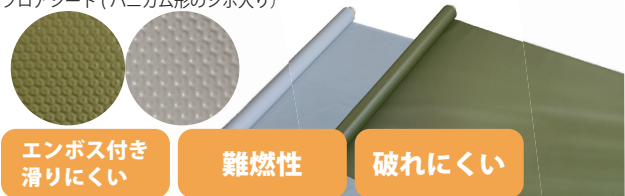

養生シート・マット

塩ビ養生シート・マット

ポリ塩化ビニル

丈夫で選べて美観もよし!

塩ビ養生シート (ハニカム形のシボ入り)

B山 ピラ ダイヤ 平 コイン・黒 コイン・グレー ヤバネ
フロアシート (ハニカム形のシボ入り)

エンボス付き
滑りにくい

難燃性