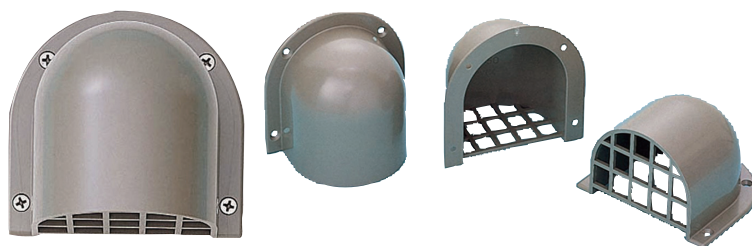

吸水ウレタン

ウレタン
スポンジ

絞って使える吸水材

プロファイル加工品

- ・スラブ表面に溜った雨水などの除去にご使用下さい
- ・プロファイル加工品は凹凸の面で吸収するため吸収力が高いです
- ・カットできますのでサイズ加工が簡単です

コード	商品名	サイズ (mm)			梱包
		厚み	幅	長さ	
000870	吸水ウレタン プロファイル加工	50	500	500	20枚
000869	吸水ウレタン 表面平面				16枚

オーバーフロー管化粧カバー

バラ出荷可

塩ビ(PVC)

カバー廻りとビス頭に
シーリング仕上げをして下さい

オーバーフローの排水から排出される雨水が建物外
壁から遠くまで飛散するのを防止し、開口部のアミ
目が小鳥などの侵入を防ぎます

鳥侵入防止

雨水飛散防止

外壁に取り付けられたあらゆる化粧カバーとしてもお使いいただけます