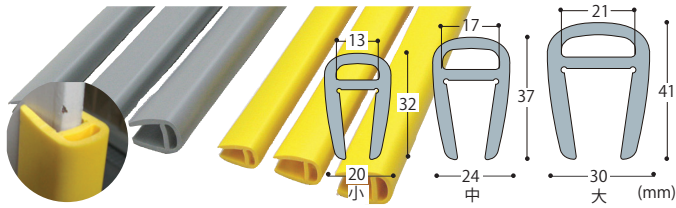

保安保全用品

H鋼ショックレスガード バラ出荷可 軟質塩ビ

H鋼のエッジ部分の養生緩衝材です
中空形状のため、衝撃吸収性に優れています

コード	品番	H鋼対応幅	色	長さ	梱包
000175	HS-0912 小	9mm ~ 12mm	グレー	1 m	20 本
000176			イエロー		
000177	HS-1416 中	13mm ~ 16mm	グレー		
000178			イエロー		
000179	HS-1721 大	17mm ~ 21mm	グレー		
000180			イエロー		

目立つぞ 単管安全標示カバー 耐候性 PVC

様々な個所の危険防止表示に！

※反射剤は使用していません