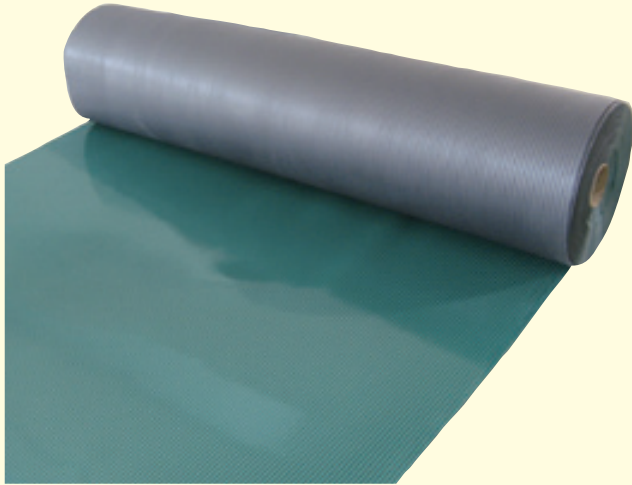

# 塩ビ養生マット

床養生のスタンダードアイテム

ポリ塩化ビニル製

エンボス加工

難燃性

弾力性

摩擦・引裂きに強い

B山