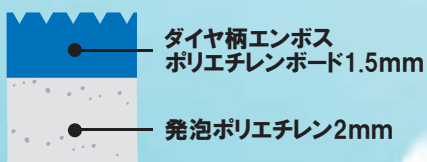

900mm

- 材質** ポリエチレン板1.5mm+発泡ポリエチレン2.0mm
- 用途** 建築現場・工場・引っ越し現場・廊下などの養生
- 特徴** 表面はブルーのダイヤ柄エンボス加工なので滑りにくい
裏面が発泡クッション材付きなので床に傷がつきにくい

たためるダイヤボード^αは
コンパクトカーにも積めます

商品名 <JANコード>	品番	厚み	幅	長さ	色	梱包
ダイヤボード ^α アルファ <JAN:4560260216376>	004942	3.5mm	900mm	1800mm	ブルー	10枚
たためるダイヤボード ^α アルファ(三つ折り) <JAN:4560260216383>	004943					

アルファ

α

ハサミやカッターで簡単に加工できますので
廻り階段などにもご利用いただく事ができます。

材質 ポリエチレン板1.5mm+発泡ポリエチレン2.0mm

用途 建築現場・引っ越し現場などの階段養生

特徴 表面はブルーのダイヤ柄エンボス加工なので滑りにくい

裏面が発泡クッション材付きなので階段に傷が付きにくい

階段の枠と踏み板に沿うようになっておりますのでカットする手間が不要になります。