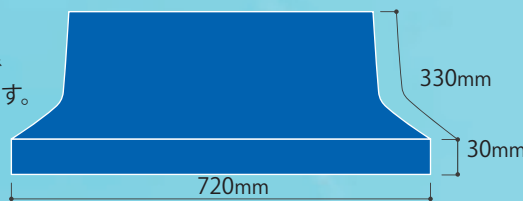

傷がつきにくい

クッション材

付き

ダイヤステップ

アルファ

α

ハサミやカッターで簡単に加工できますので
廻り階段などにもご利用いただく事ができます。