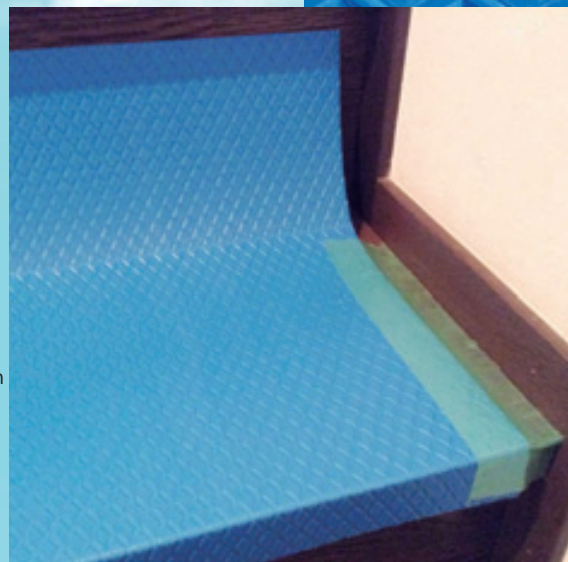

900mm

- 材質** ポリエチレン板1.5mm+発泡ポリエチレン2.0mm
- 用途** 建築現場・工場・引っ越し現場・廊下などの養生
- 特徴** 表面はブルーのダイヤ柄エンボス加工なので滑りにくい
裏面が発泡クッション材付きなので床に傷がつきにくい

たためるダイヤボード^αは
コンパクトカーにも積めます

商品名 <JANコード>	品番	厚み	幅	長さ	色	梱包
ダイヤボード ^α アルファ <JAN:4560260216376>	004942	3.5mm	900mm	1800mm	ブルー	10枚
たためるダイヤボード ^α アルファ(三つ折り) <JAN:4560260216383>	004943					

アルファ

α

ハサミやカッターで簡単に加工できますので
廻り階段などにもご利用いただく事ができます。

材質 ポリエチレン板1.5mm+発泡ポリエチレン2.0mm

用途 建築現場・引っ越し現場などの階段養生

特徴 表面はブルーのダイヤ柄エンボス加工なので滑りにくい

裏面が発泡クッション材付きなので階段に傷が付きにくい

階段の枠と踏み板に沿うようになっておりますのでカットする手間が不要になります。