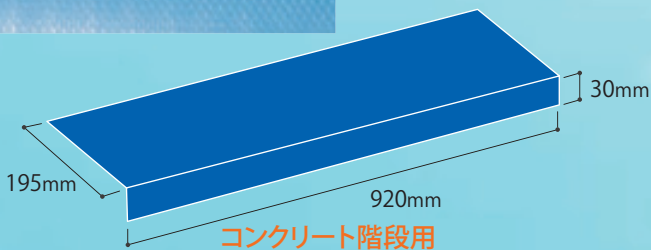

900mm

- 材質** ポリエチレン板1.5mm+発泡ポリエチレン2.0mm
- 用途** 建築現場・工場・引っ越し現場・廊下などの養生
- 特徴** 表面はブルーのダイヤ柄エンボス加工なので滑りにくい
裏面が発泡クッション材付きなので床に傷がつきにくい

たためるダイヤボード^αは
コンパクトカーにも積めます

商品名 <JANコード>	品番	厚み	幅	長さ	色	梱包
ダイヤボード ^α アルファ <JAN:4560260216376>	004942	3.5mm	900mm	1800mm	ブルー	10枚
たためるダイヤボード ^α アルファ(三つ折り) <JAN:4560260216383>	004943					

アルファ

α

ハサミやカッターで簡単に加工できますので
廻り階段などにもご利用いただく事ができます。

材質 ポリエチレン板1.5mm+発泡ポリエチレン2.0mm

用途 建築現場・引っ越し現場などの階段養生

特徴 表面はブルーのダイヤ柄エンボス加工なので滑りにくい

裏面が発泡クッション材付きなので階段に傷が付きにくい

階段の枠と踏み板に沿うようになっておりますのでカットする手間が不要になります。