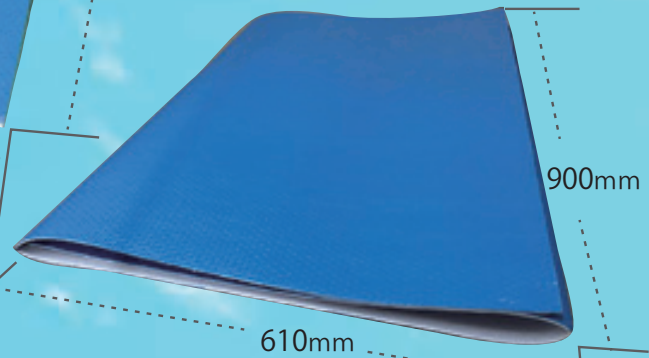

傷がつきにくい

ダイヤボード^α クッション材付き

たためるダイヤボード^α

1800mm

900mm

ダイヤ柄エンボス
ポリエチレンボード1.5mm

発泡ポリエチレン2mm

610mm

900mm

- 材質** ポリエチレン板1.5mm+発泡ポリエチレン2.0mm
- 用途** 建築現場・工場・引っ越し現場・廊下などの養生
- 特徴** 表面はブルーのダイヤ柄エンボス加工なので滑りにくい
裏面が発泡クッション材付きなので床に傷がつきにくい

たためるダイヤボード^αは
コンパクトカーにも積めます

商品名 <JANコード>	品番	厚み	幅	長さ	色	梱包
ダイヤボード ^α アルファ <JAN:4560260216376>	004942	3.5mm	900mm	1800mm	ブルー	10枚
たためるダイヤボード ^α アルファ(三つ折り) <JAN:4560260216383>	004943					

アルファ

α

ハサミやカッターで簡単に加工できますので
廻り階段などにもご利用いただく事ができます。

材質 ポリエチレン板1.5mm+発泡ポリエチレン2.0mm

用途 建築現場・引っ越し現場などの階段養生

特徴 表面はブルーのダイヤ柄エンボス加工なので滑りにくい

裏面が発泡クッション材付きなので階段に傷が付きにくい

階段の枠と踏み板に沿うようになっておりますのでカットする手間が不要になります。